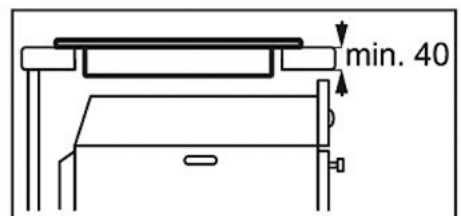

HK754400FB Vestavná varná deska

PSGBHO130D000086

*Installations-
Freiraum