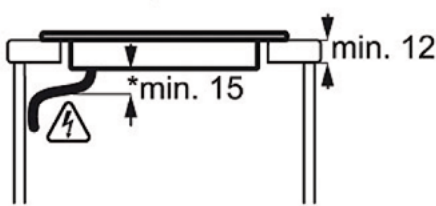

HK754400FB Vestavná varná deska

PSGBHO130D000086

*Installations-
Freiraum