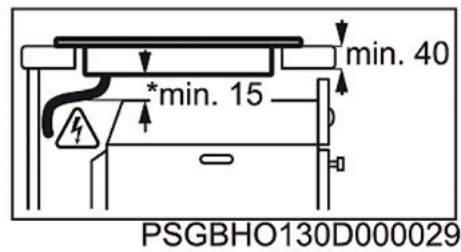

HK754400FB Vestavná varná deska

PSGBHO130D000086

*Installations-
Freiraum