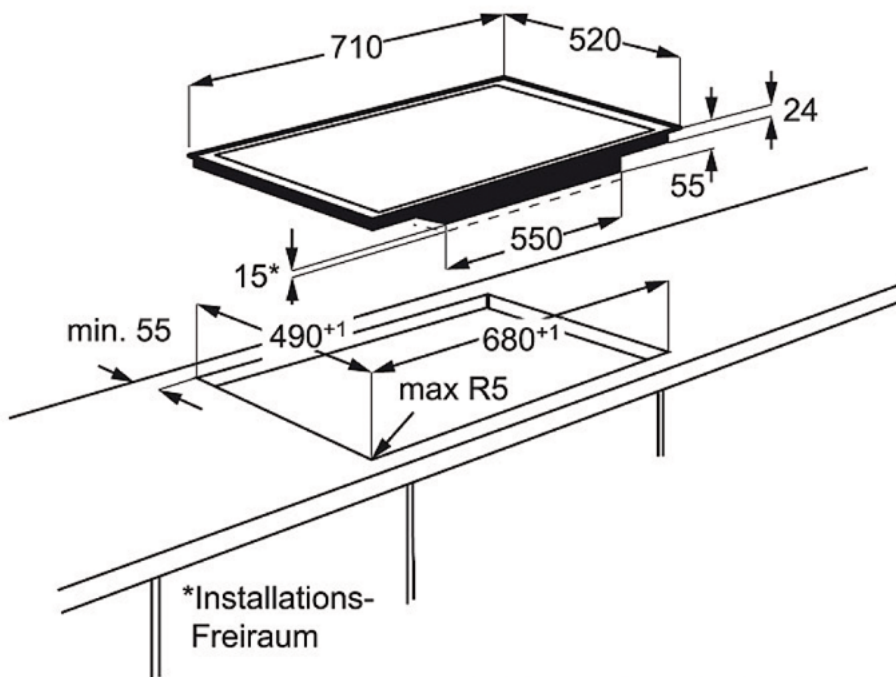

HK754400FB Vestavná varná deska

PSGBHO130D000086

*Installations-
Freiraum