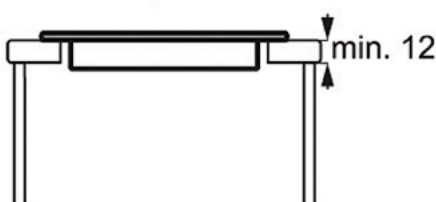

HK754400FB Vestavná varná deska

PSGBHO130D000086

*Installations-
Freiraum