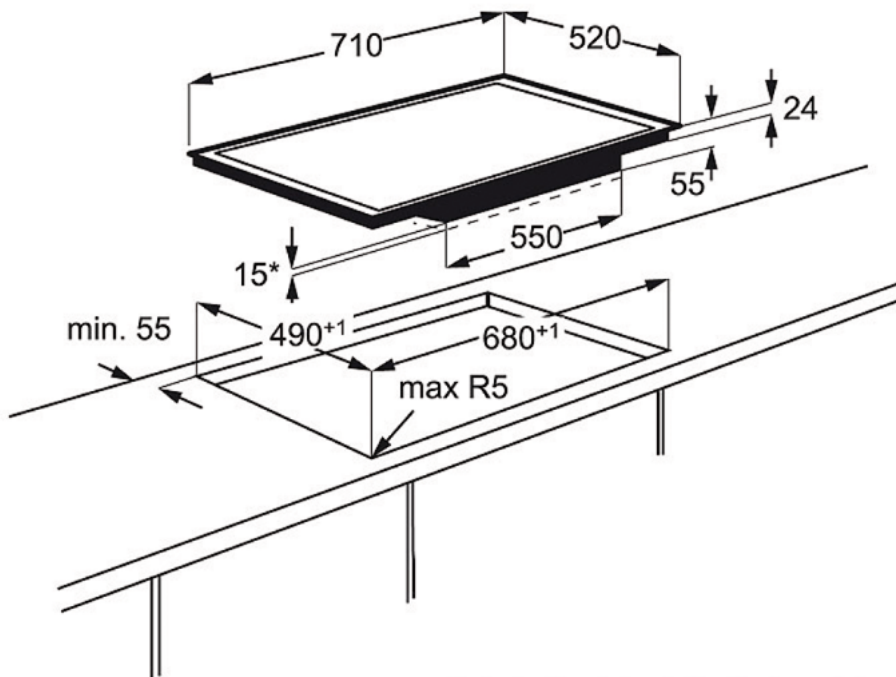

HK754400FB Vestavná varná deska

PSGBHO130D000086

*Installations-
Freiraum