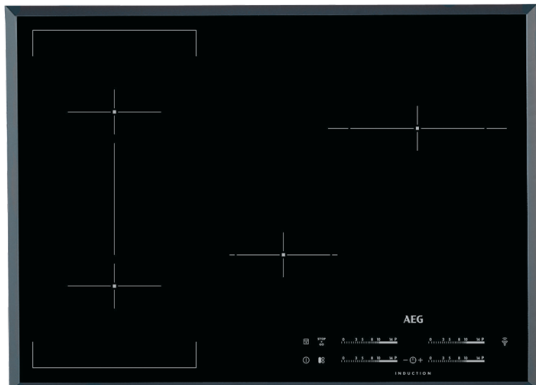

HK754400FB Vestavná varná deska

Varná plocha bez omezení

U této indukční varné desky se zóny automaticky přizpůsobí tvarům a rozměrům vašeho nádobí. Díky tomu se můžete těšit na rovnoměrné výsledky vaření bez ohledu na velikost či umístění pánve.

Technical Specs :

- Instalace : Samostatná varná deska
- Instalace : Vestavěný spotřebič
- Typ výrobku : elektrická varná deska
- Designová řada : AEG-Electrolux P10
- Barva : Černá
- Materiál ovládacího panelu : -
- Typ rámečku : Zkosený - 4 strany
- Materiál rámečku : No
- Barva ovladačů : No
- Ovládání : Elektronické
- Bezpečnostní prvky : Automatické vypnutí
- Kontrolní funkce : 3 krokové využití zbytkového tepla, akustický signál, automatické zahřátí, funkce POWER (Booster) = rychlé ohřátí, přemostovací funkce, dětský zámek, přičítací časovač, Eco časovač (využití zbytkového tepla), propojen s odsavačem Hob2Hood, Zajištění/odjištění ovládacího panelu, minutka, vypnutí zvuku, Funkce STOP + POKRAČOVAT, ukazatel času
- Levá přední zóna : Indukční
- Levá zadní zóna : indukční
- Prostřední přední plotýnka : indukční
- Prostřední zadní plotýnka : No
- Pravá přední zóna : No
- Pravá zadní zóna : Indukční
- Levá přední zóna - ovládání : posuvné dotykové ovládání
- Levá zadní zóna - ovládání : posuvné dotykové ovládání
- Střední zóna vpředu - ovládání : posuvné dotykové ovládání
- Střední zóna vzadu - ovládání : No, posuvné dotykové ovládání
- Pravá přední zóna - ovládání : -