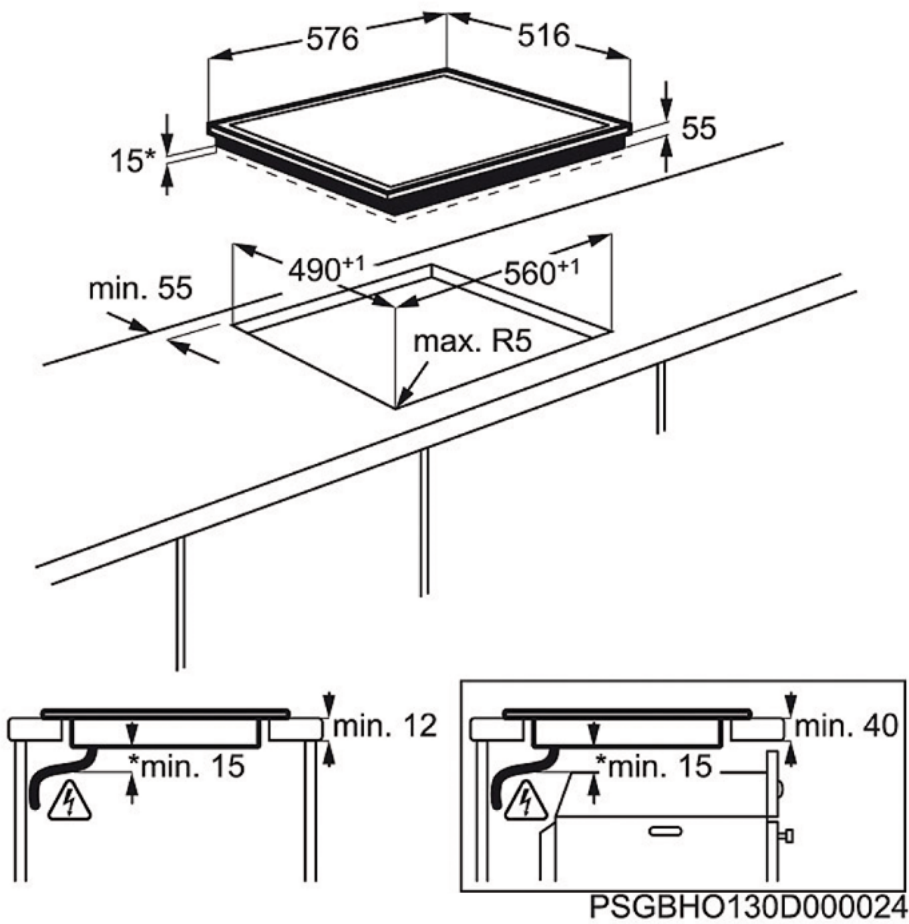

HK654400XB Vestavná varná deska

PSGBHO130D000081