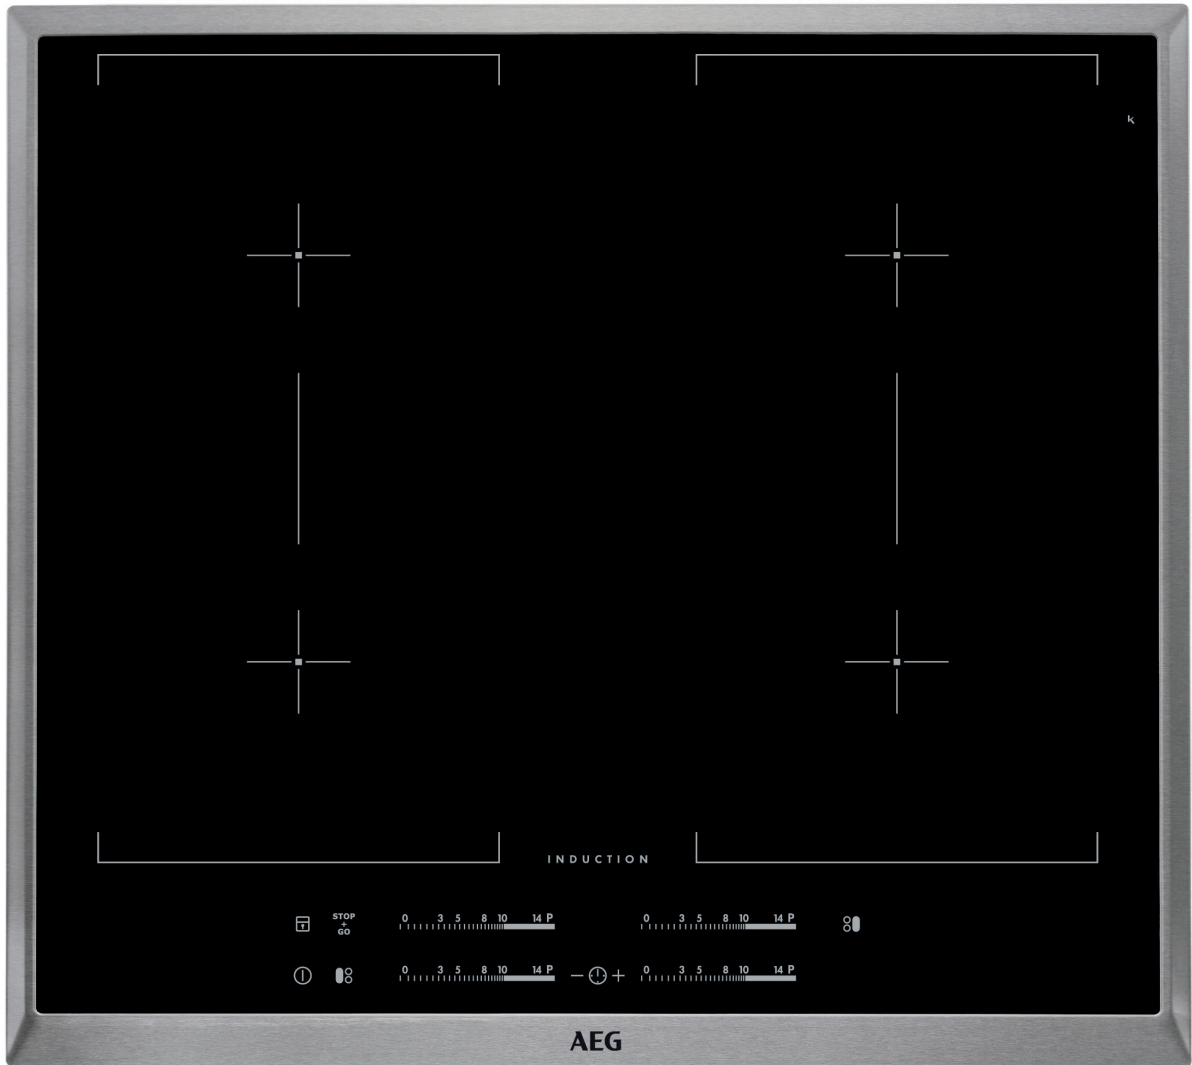

INDUCTION

STOP
+
GO

0 3 5 8 10 14 P

0 3 5 8 10 14 P

0 3 5 8 10 14 P

0 3 5 8 10 14 P

AEG