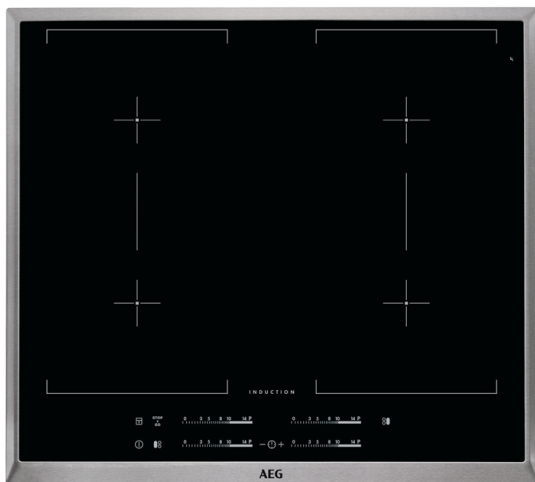

HK654400XB Vestavná varná deska

Varná plocha bez omezení

U této indukční varné desky se zóny automaticky přizpůsobí tvarům a rozměrům vašeho nádobí. Díky tomu se můžete těšit na rovnoměrné výsledky vaření bez ohledu na velikost či umístění pánve či hrnce.

Fantastická flexibilita pro pohodlné použití pánví různých velikostí

Čtyři zóny této varné desky lze vertikálně kombinovat do dvou extra širokých Maxi zón. Prostorné zóny hravě zahřejí pánve které jsou velké nebo mají jinak atypické rozměry. Stejně tak si poradí s několika pánvemi najednou.

Technical Specs :

- Instalace : Samostatná varná deska
- Instalace : Vestavný spotřebič
- Typ výrobku : elektrická varná deska
- Designová řada : AEG-Electrolux P10
- Barva : Černá
- Materiál ovládacího panelu : Sklo
- Typ rámečku : Promise XL
- Materiál rámečku : Nerez
- Barva ovladačů : No
- Ovládání : Elektronické
- Bezpečnostní prvky : Automatické vypnutí
- Kontrolní funkce : 3 krokové využití zbytkového tepla, akustický signál, automatické zahřátí, funkce POWER (Booster) = rychlé ohřátí, přemostovací funkce, dětský zámek, přičítací časovač, Eco časovač (využití zbytkového tepla), Zajištění/odjištění ovládacího panelu, minutka, indikátory zbytkového tepla, vypnutí zvuku, Funkce STOP + POKRAČOVAT, ukazatel času
- Levá přední zóna : Indukční
- Levá zadní zóna : indukční
- Prostřední přední plotýnka : No
- Prostřední zadní plotýnka : No
- Pravá přední zóna : indukční
- Pravá zadní zóna : Indukční
- Levá přední zóna - ovládání : posuvné dotykové ovládání
- Levá zadní zóna - ovládání : posuvné dotykové ovládání
- Střední zóna vpředu - ovládání : No
- Střední zóna vzadu - ovládání : No
- Pravá přední zóna - ovládání : posuvné dotykové ovládání