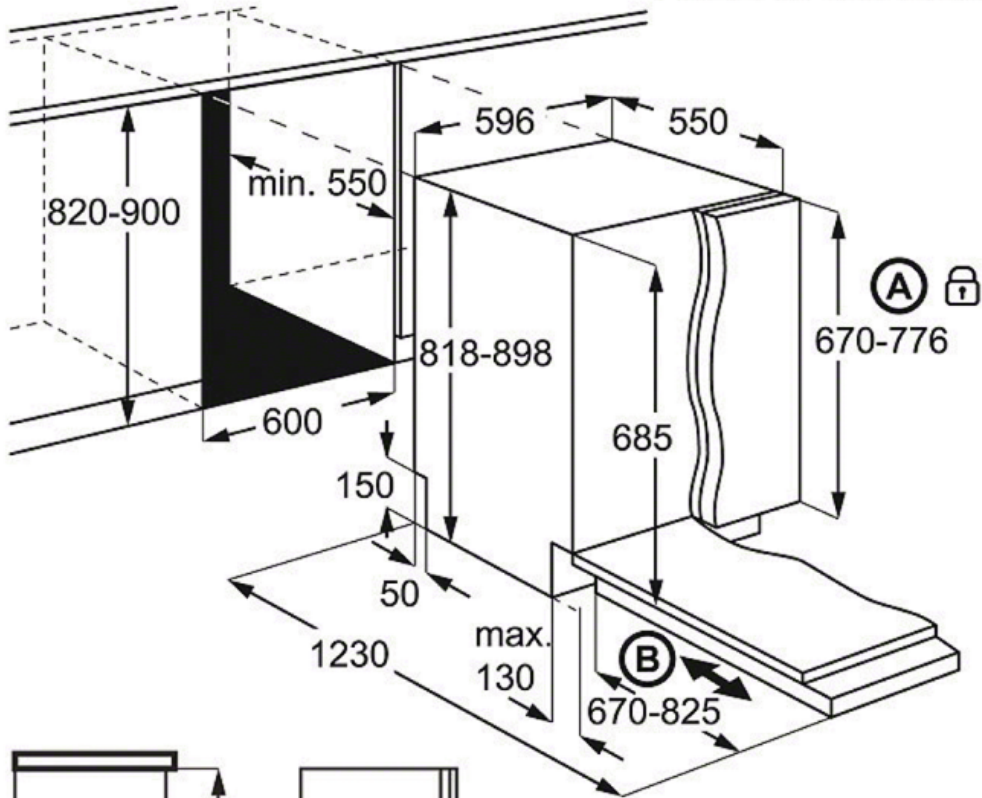

ESL7845RA Myčka nádobí

PSGBDW120D000002

(A)

* 40-140
** 120-220
🛒 160-260

(B)

* 0-140
** 70-220
🛒 115-260