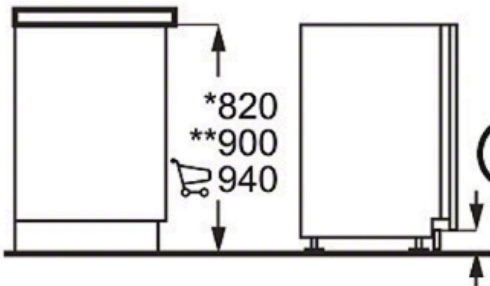

ESL7845RA Myčka nádobí

PSGBDW120D000002

(A)

* 40-140
** 120-220
🛒 160-260

(B)

* 0-140
** 70-220
🛒 115-260