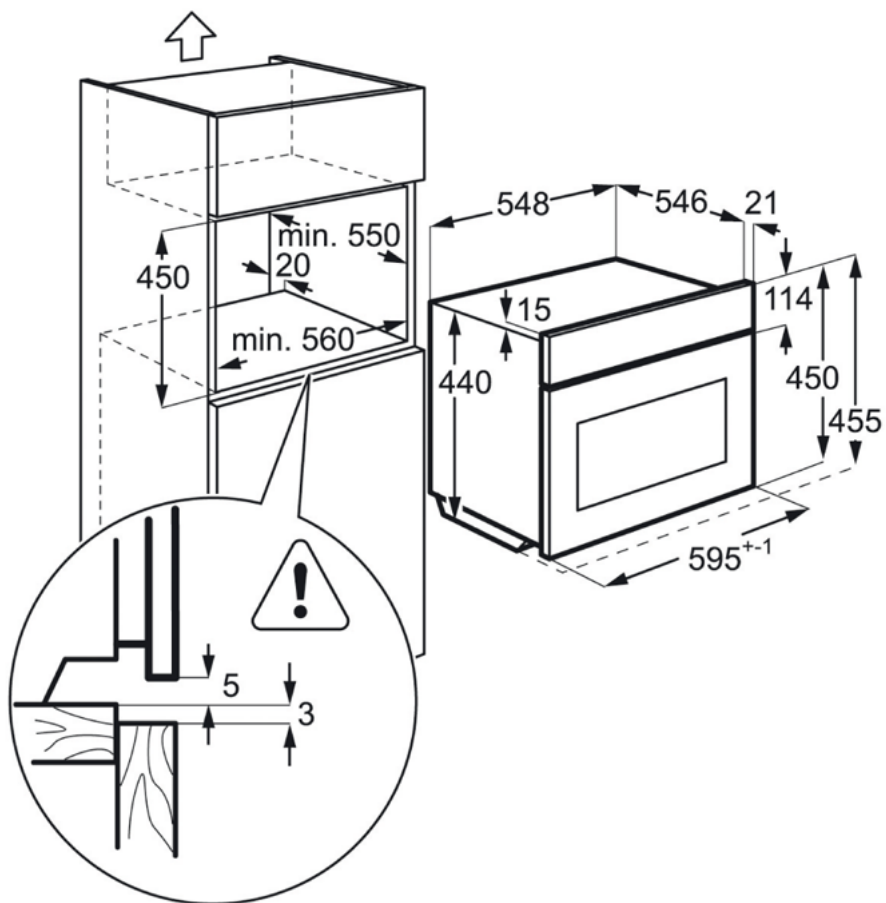

KMK861000M Vestavná trouba

PSGBOV160D363016

PSGBOV140D002013