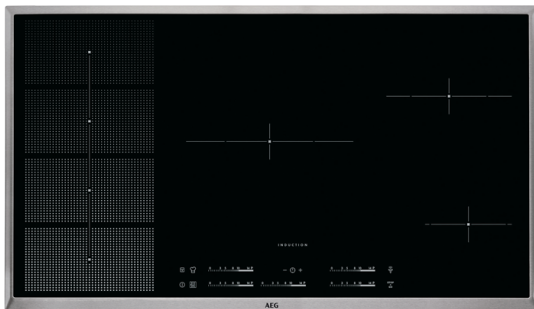

HKP95510XB Vestavná varná deska

Špičková flexibilita podle vašich přání

Indukční varná deska MaxiSense® Plus vyniká flexibilitou, díky níž vám při vaření poskytne řadu možností. Její varná plocha se automaticky přizpůsobí velikosti a tvaru vašich varných nádob, abyste mohli připravovat ty nejlépejší pokrmy.

Neskutečně prostorná varná plocha

Čtyři samostatné segmenty varné desky se mohou díky funkci FlexiBridge spojit do různé velikých celků a vytvořit tak velkou varnou plochu. Ta pojme varné nádoby různých rozměrů, aby vám usnadnila přípravu jakýchkoliv pokrmů.

Přejděte z varu na mírné vření pouhým posunutím pánve

Vyspělá funkce PowerSlide umožňuje vytvořit speciální varné plochy s přednastavenými teplotami. Díky tomu lze snadno přejít z varu na mírné vření bez nutnosti změny nastavení desky.

Technical Specs :

- Instalace : Samostatná varná deska
- Instalace : Vestavný spotřebič
- Typ výrobku : elektrická varná deska
- Designová řada : AEG-Electrolux P10
- Barva : Nerez
- Materiál ovládacího panelu : -
- Typ rámečku : Promise XL
- Materiál rámečku : Nerez
- Barva ovladačů : No
- Ovládní : Elektronické, Pelican 14 steps
- Bezpečnostní prvky : Automatické vypnutí
- Kontrolní funkce : 3 krokové využití zbytkového tepla, akustický signál, automatické zahřátí, funkce POWER (Booster) = rychlé ohřátí, dětský zámek, přičítací časovač, Eco časovač (využití zbytkového tepla), FlexiBridge, propojen s odsavačem Hob2Hood, Zajištění/odjištění ovládacího panelu, minutka, PowerSlide, vypnutí zvuku, Funkce STOP + POKRAČOVAT, ukazatel času
- Levá přední zóna : Indukční
- Levá zadní zóna : indukční
- Prostřední přední plotýnka : indukční
- Prostřední zadní plotýnka : No
- Pravá přední zóna : indukční
- Pravá zadní zóna : Indukční
- Levá přední zóna - ovládní : posuvné dotykové ovládní
- Levá zadní zóna - ovládní : posuvné dotykové ovládní
- Střední zóna vpředu - ovládní : posuvné dotykové ovládní
- Střední zóna vzadu - ovládní : No