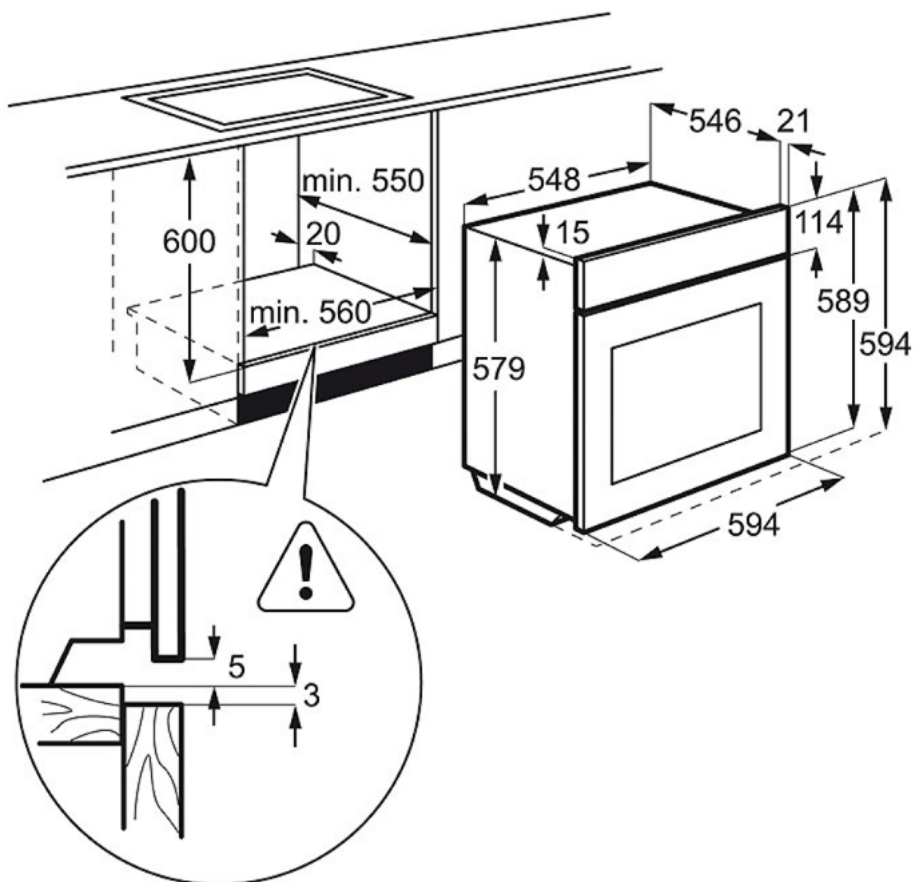

BSK892330M Vestavná trouba

PSGBOV140D002011