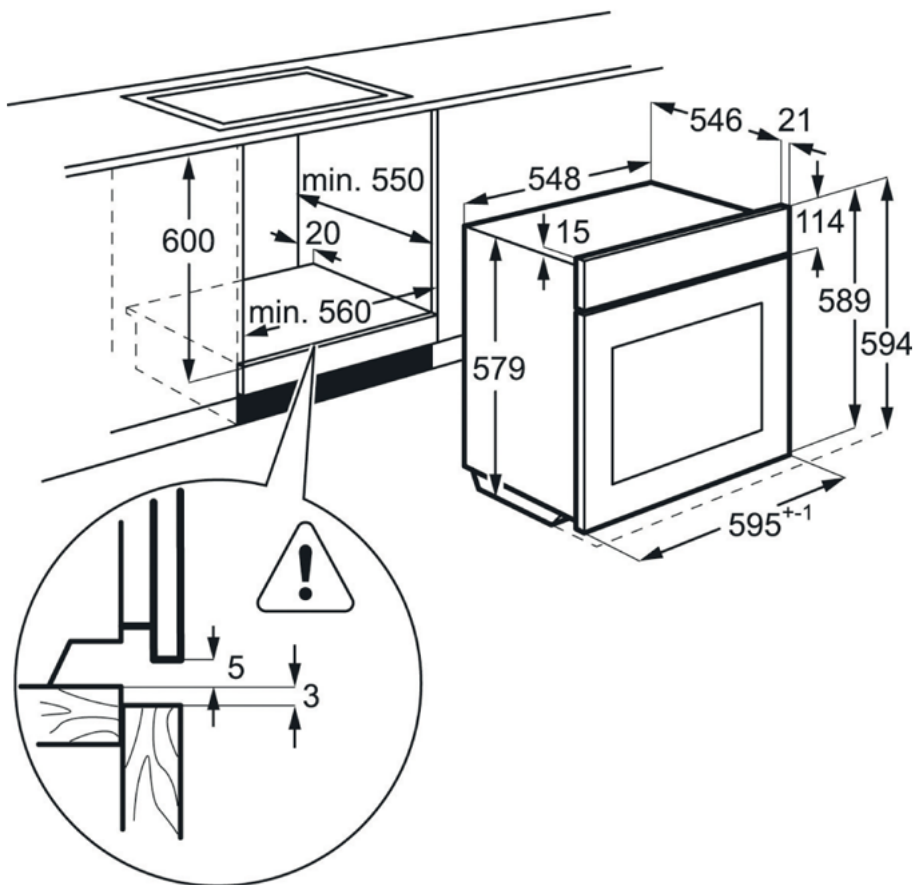

BPE742320B Vestavná trouba

PSGBOV170D363002