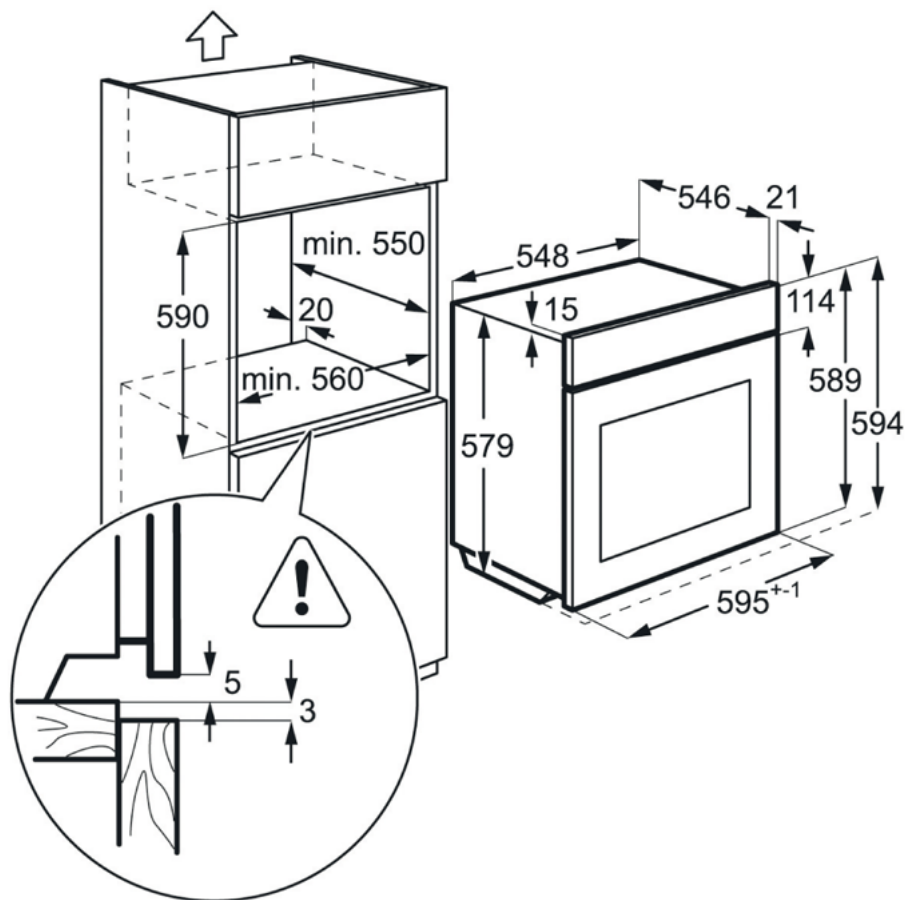

BEK542320M Vestavná trouba

PSGBOV170D363001